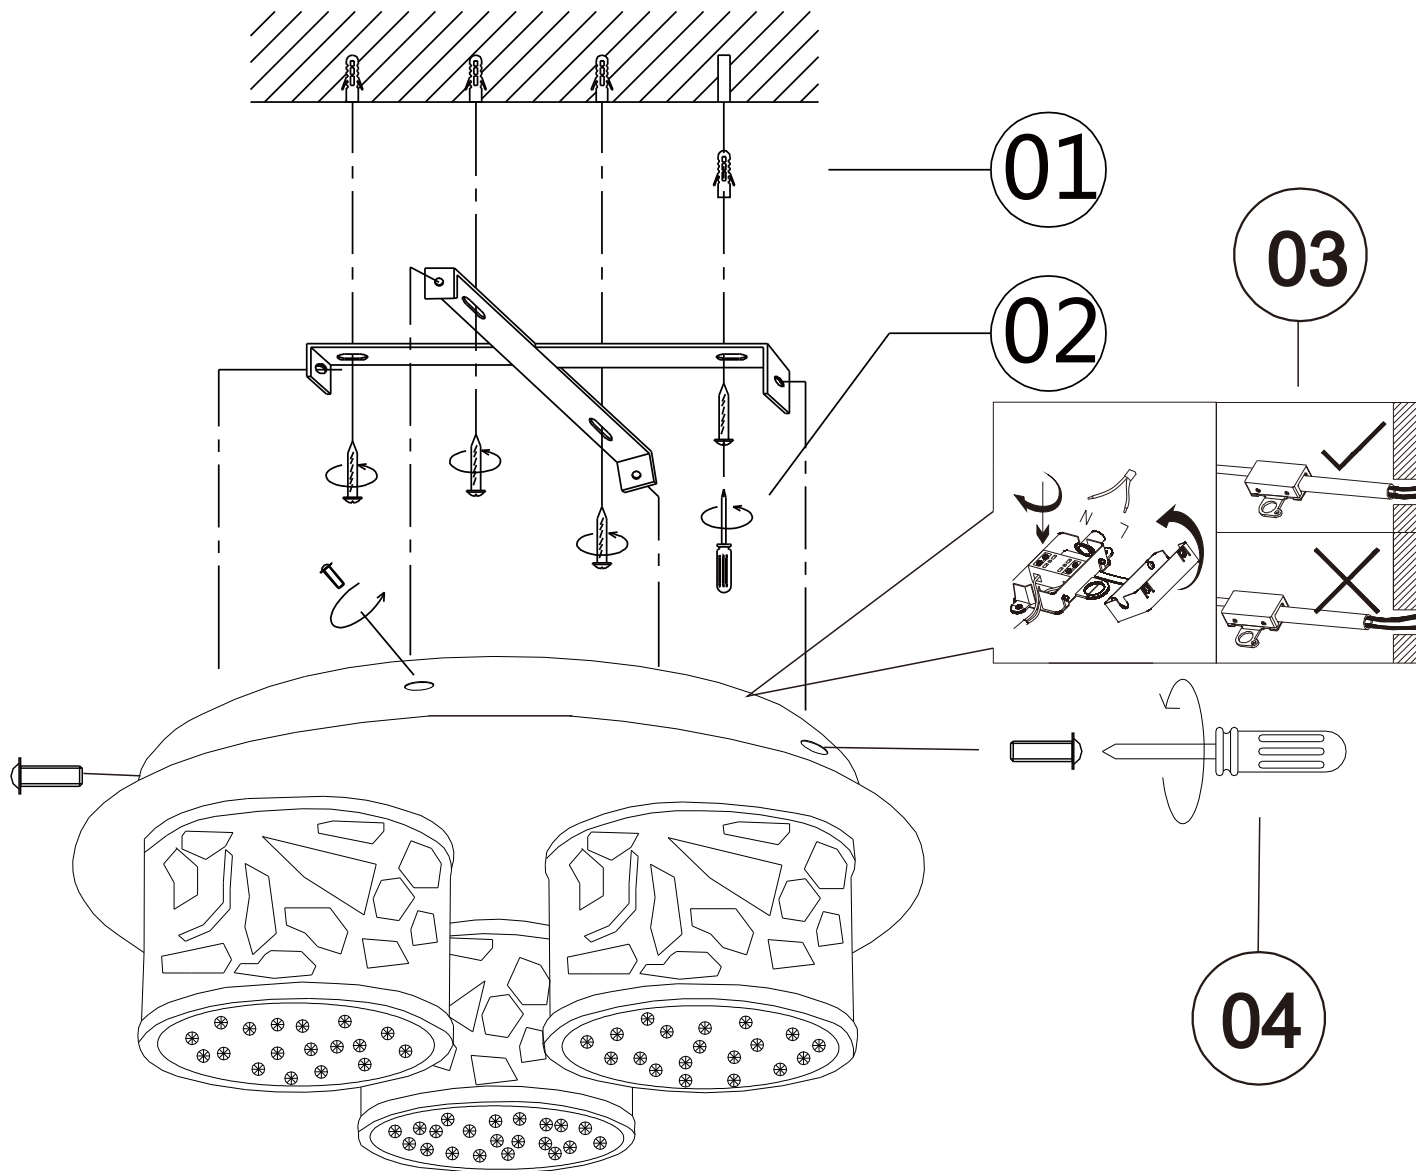

GLOBO

LIGHTING

www.globo-lighting.com

49367-18D

GLOBO Handels GmbH
Gewerbestr. 3
A-9184 Sankt Peter

DE**Lichtquelle:**

Die Lichtquelle ist nicht tauschbar, weil sie konstruktionsbedingt fest mit dem umgebenden Produkt verbunden ist.
Dieses Produkt enthält eine Lichtquelle der Energieeffizienzklasse F.